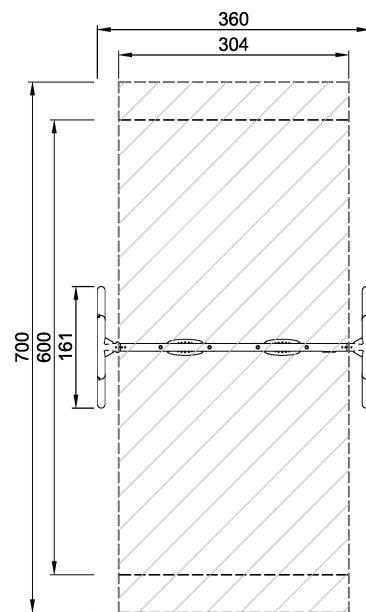

KSW92001

Tor-Schaukel, inkl. 2 Sitze, Höhe: 2 m,
anthrazit

KOMPAN
Let's play

Die Tor-Schaukel ist mit 2 Schaukelsitzen ausgestattet. Die Schaukelanlage ist 2 Meter hoch und aus Stahl angefertigt. Die Pfosten und Konnektoren hingegen sind aus anthrazit.

| | |
|-----------------------------------|-------------------|
| Gruppe | KLASSISCHES SPIEL |
| Kategorie | Schaukeln |
| Optimales Alter der Nutzer | 2 - 8 |
| Max. freie Fallhöhe (cm) | 120 |
| Gerätehöhe (cm) | 205 |
| Fallraum | 21.5 m2 |

IN-
GROU.

ASTM

KSW92001
*120cm
**205cm
***21.5m²
1:100

KSW92001
1:100

* = Max. freie Fallhöhe.
** = Gesamthöhe des Gerätes.

| | | | |
|----------------------------------|--------------------|---------------------------------|--------------------|
| Gewicht / schwerstes Teil | kg. | Montage (Arbeitskräfte) | Person(en) |
| Benötigter Beton | NaN m ³ | Montage (Arbeitsstunden) | Std. |
| Anzahl Fundamente | NaN | Aushub | NaN m ³ |