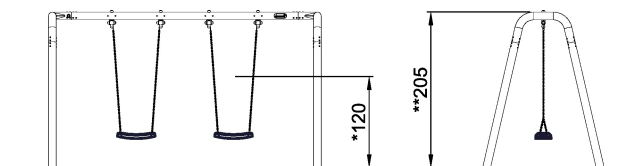

KSW92001

Tor-Schaukel, inkl. 2 Sitze, Höhe: 2 m,
anthrazit

KOMPAN
Let's play

Die Tor-Schaukel ist mit 2 Schaukelsitzen ausgestattet. Die Schaukelanlage ist 2 Meter hoch und aus Stahl angefertigt. Die Pfosten und Konnektoren hingegen sind aus anthrazit.

| | |
|-----------------------------------|-------------------|
| Gruppe | KLASSISCHES SPIEL |
| Kategorie | Schaukeln |
| Optimales Alter der Nutzer | 2 - 8 |
| Max. freie Fallhöhe (cm) | 120 |
| Gerätehöhe (cm) | 205 |
| Fallraum | 21.5 m2 |

IN-
GROU.

ASTM

KSW92001
*120cm
**205cm
***21.5m²
1:100

KSW92001
1:100

* = Max. freie Fallhöhe.
** = Gesamthöhe des Gerätes.

| | | | |
|----------------------------------|--------------------|---------------------------------|--------------------|
| Gewicht / schwerstes Teil | kg. | Montage (Arbeitskräfte) | Person(en) |
| Benötigter Beton | NaN m ³ | Montage (Arbeitsstunden) | Std. |
| Anzahl Fundamente | NaN | Aushub | NaN m ³ |